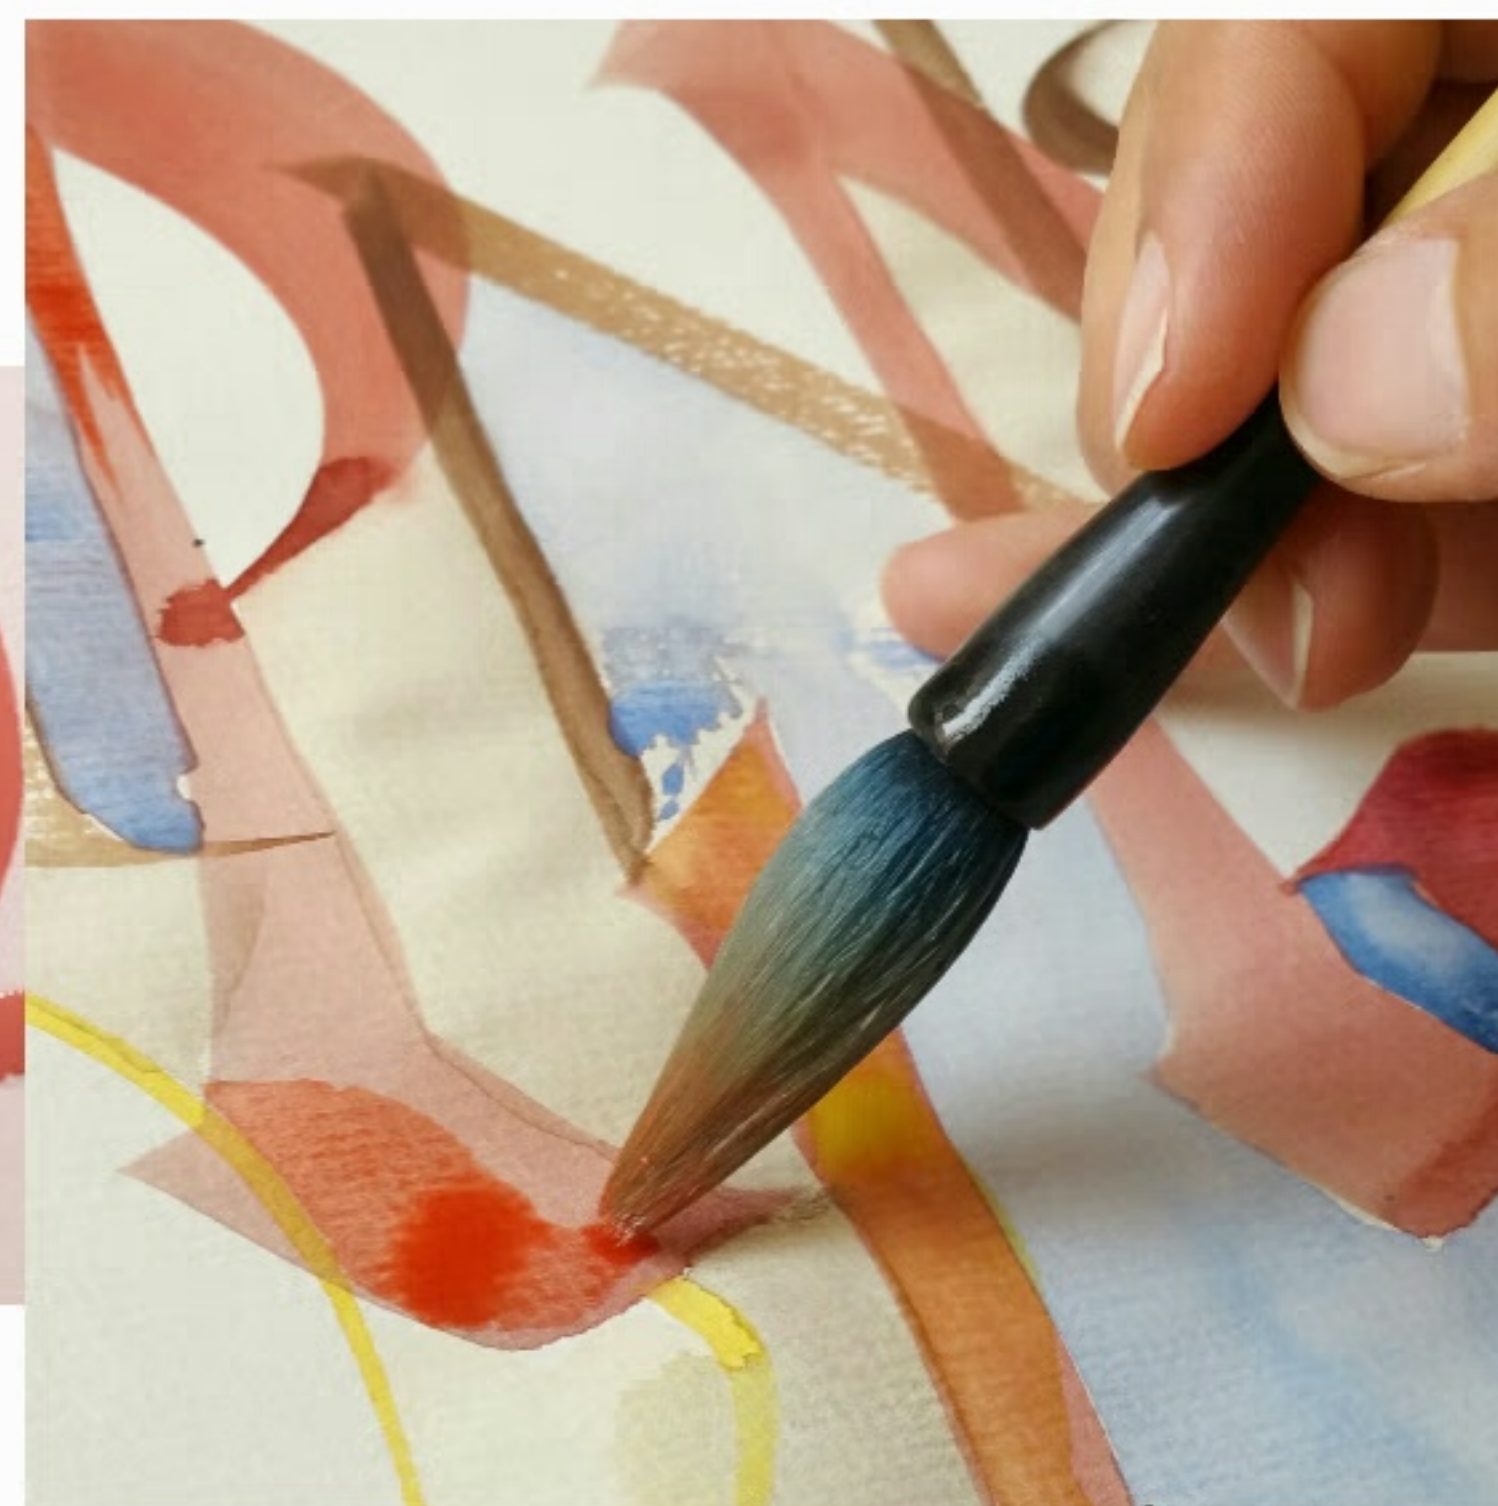

SOMMERSCHRIFTKURS IM BARTLHAUS

23.-27.AUGUST 2021 | MIT EVA PÖLL

- Kalligraphie mit Breit- und Spitzfeder
- Für Anfänger und Fortgeschrittene
- Individuell in der Kleingruppe betreut

€355,-

20% Rabatt

für Coronabetroffene

Anmeldung/Informationen:

poell.kallos@gmx.at

www.kallos.at

Der Sommerschriftkurs im Bartlhaus hat zurecht Tradition, denn er ist einer der wenigen Kurse, der sich über fünf ganze Tage erstreckt und damit ein besonders konzentriertes Arbeiten auch an komplexeren Schriftgestaltungen ermöglicht.

Neueinsteiger können in dieser Zeit zwei Schriften eigener Wahl* kennen- und anwenden lernen, Fortgeschrittene vertiefen und erweitern ihr Repertoire bzw. werden bei der Umsetzung ihrer Ideen unterstützt und können Kalligraphie mit verwandten Bereichen wie Handprägung oder Papierfalttechniken verbinden.